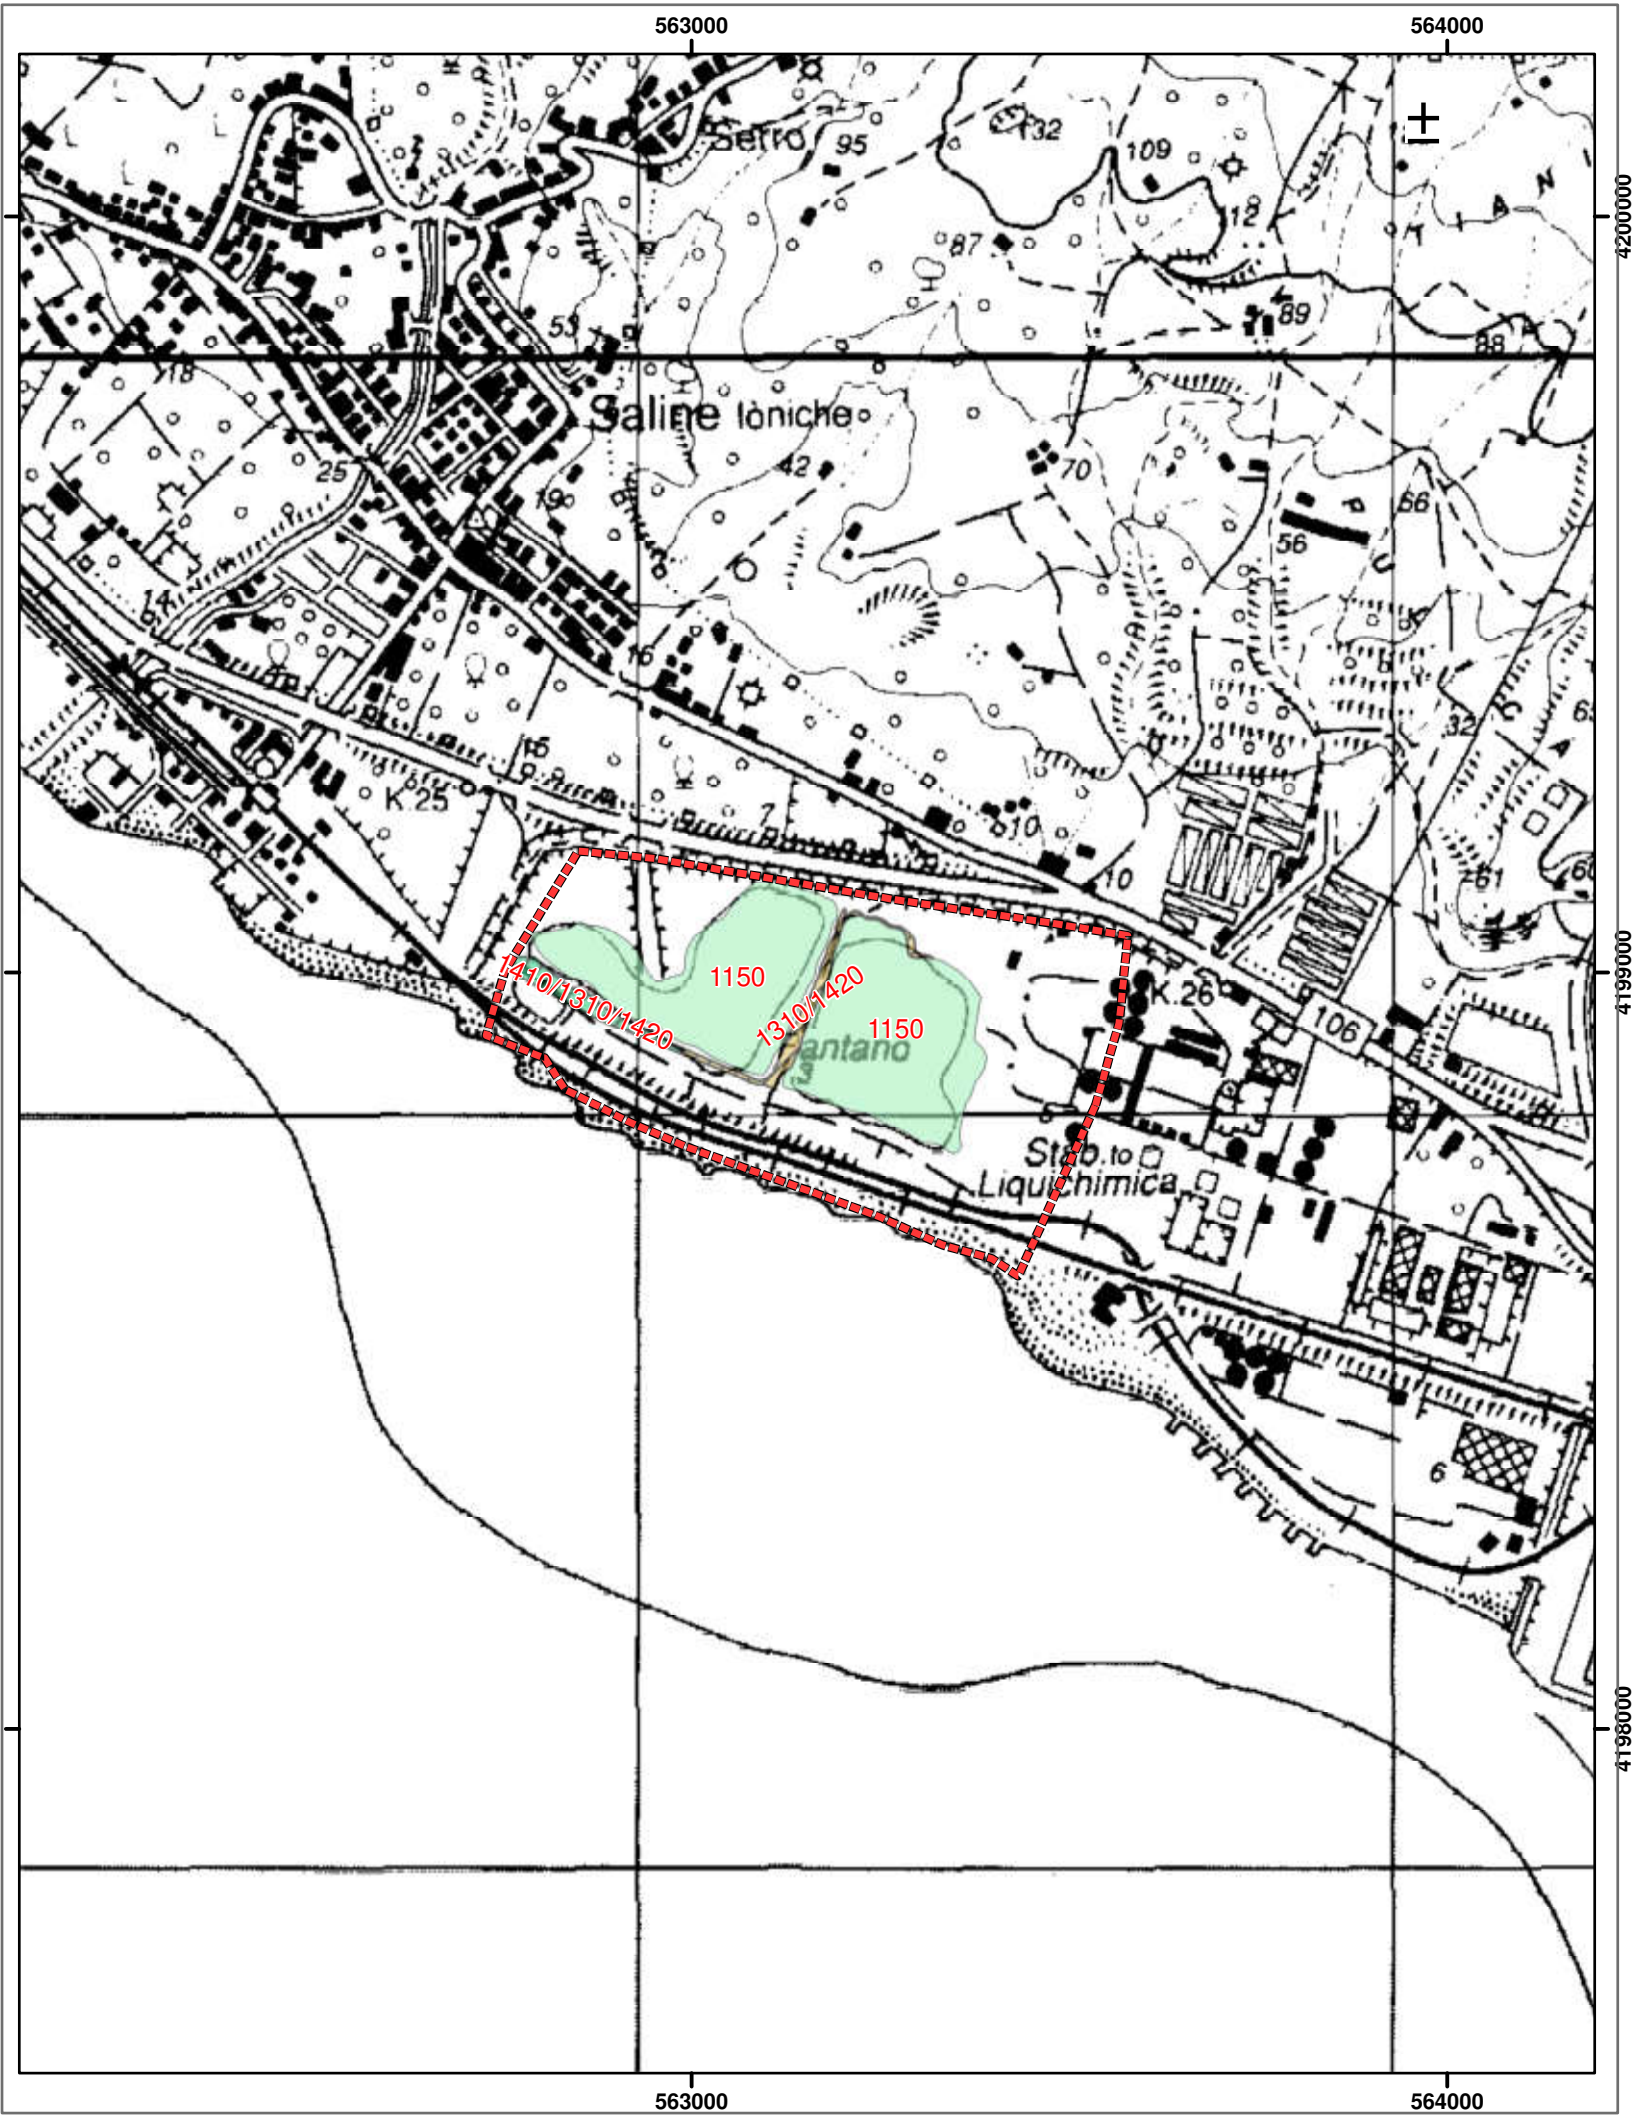

CARTA DEGLI HABITAT NATURA 2000

Legenda

-  Zona Speciale di Conservazione "Saline Joniche" (IT9350143)
- Codice Natura 2000 Habitat
-  No Habitat
-  1150 Lagune costiere
-  1310/1420 Veget.annua a Salicornia delle zone fangose e sab./Praterie alofile
-  1410/1310/1420 Pascoli inondati mediterranei

AGGIORNAMENTO DEI PIANI DI GESTIONE DEI SITI DELLA RETE NATURA 2000
CUP B49I20000200006

Piano di Gestione della Zona Speciale di Conservazione (ZSC)
"Saline Joniche" (IT9350143)
CARTA DEGLI HABITAT
scala 1:10.000
Sistema di riferimento geografico WGS84 (UTM - Zona 33N)
Agosto 2023